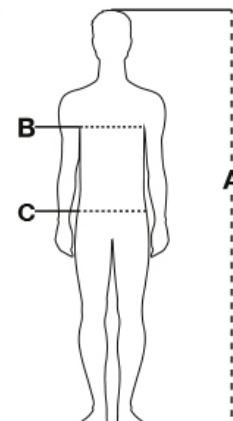

Materiale: PILE
100% POLIESTERE
280 GR/MQ

Taglie: S-M-L-XL-XXL-3XL

MATCHING

MADE IN: MADE IN CHINA

HS CODE: 62113390

Certificazioni:

Descrizione:

Gilet taglio sportivo in micropile, full zip con doppio cursore; due tasche frontali con zip coperta e una tasca al petto con zip.

Istruzioni di lavaggio:

Sizes (+/- 5%)	(A)	(B)	(C)
XXS	158/164	76/80	68/72
XS	166/172	82/86	74/79
S	168/174	86/92	80/86
M	172/178	94/100	88/94
L	174/180	102/108	96/102
XL	176/182	110/116	104/110
XXL	178/184	118/124	112/118
3XL	180/186	126/132	120/126
4XL	184/188	134/140	128/134
5XL	186/190	142/148	136/142