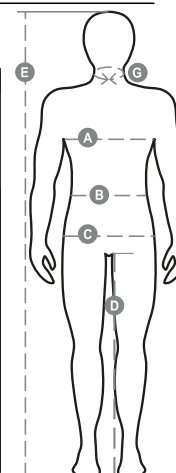

SHUTTLE 2.0

001036-0049

Gilet unisex, zip 8mm a contrasto, in plastica con cursore in metallo, retro sagomato, due ampie tasche esterne con zip, ampia tasca la petto porta Smart-Phone, anello porta badge, piping reflex al petto e sulla schiena. Interno: imbottitura trapuntata e rifinita con fodera ad alta densità, interno colletto in pile, una tasca.

Composizione: 100% POLIESTERE

Aspetto: PONGEE PVC 190T

Peso: 180 GR/MQ

Taglie: S-M-L-XL-XXL-3XL

Imballo: 1/10

MADE IN: MADE IN CHINA

HS CODE: 62113390

Colori

NERO

BLU NAVY

Guida alle taglie

International Sizes	XXS		XS		S		M		L		XL		XXL		3XL		4XL		5XL	
IT - DE	36	38	40	42	44	46	48	50	52	54	56	58	60	62	64	66	68	70	72	74
FR - ES	32	34	36	38	40	42	44	46	48	50	52	54	56	58	60	62	64	66	68	70
UK Top	29	30	31	33	34	36	38	39	41	42	44	46	47	48	50	52	53	55	56	58
UK Trousers	25	27	28	29	30	32	33	34	36	38	40	41	43	45	46	48	49	51	52	54
(G) - cm	37	37	38	38	39	39	40	40	41	41	42,5	42,5	44	44	45	45	46	46	47	47
(G) - in	14½	14½	15	15	15½	15½	15¾	15¾	16	16	16¾	16¾	17¼	17¼	17¾	17¾	18	18	18½	18½
(A) - cm	72	76	80	84	88	92	96	100	104	108	112	116	120	124	128	132	136	140	144	148
(A) - in	28	30	31	33	34	36	38	39	41	42	44	46	47	48	50	52	53	55	56	58
(B) - cm	64	68	72	74	76	80	84	88	92	96	100	104	108	112	116	120	124	128	132	136
(B) - in	25	27	28	29	30	32	33	34	36	38	40	41	43	45	46	48	49	51	52	54
(C) - cm	80	84	88	90	92	96	100	104	108	112	116	120	124	128	132	136	140	144	148	152
(C) - in	31	33	34	35	36	38	39	41	42	44	46	47	49	50	52	53	55	56	58	59
(D) - cm	82	82	84	84	85	85	86	86	87	87	88	88	88	88	88	88	89	89	89	89
(D) - in	32	32	33	33	33	33	33	33	34	34	34	34	34	34	34	34	35	35	35	35
(E) - cm					170/181				175/187				175/189							
(E) - in					67/71				69/73				69/75							