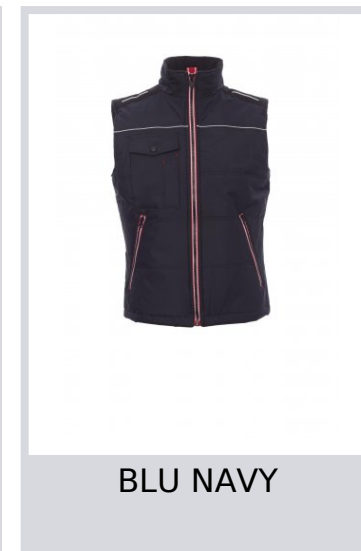

SHUTTLE 2.0

001036-0049

Gilet unisex, zip 8mm a contrasto, in plastica con cursore in metallo, retro sagomato, due ampie tasche esterne con zip, ampia tasca la petto porta Smart-Phone, anello porta badge, piping reflex al petto e sulla schiena. Interno: imbottitura trapuntata e rifinita con fodera ad alta densità, interno colletto in pile, una tasca.

Composizione: 100% POLIESTERE

Aspetto: PONGEE PVC 190T

Peso: 180 GR/MQ

Taglie: S-M-L-XL-XXL-3XL

Imballo: 1/10

MADE IN: MADE IN CHINA

HS CODE: 62113390

Colori

BLU NAVY

Guida alle taglie

International Sizes	XXS		XS		S		M		L		XL		XXL		3XL		4XL		5XL	
IT - DE	36	38	40	42	44	46	48	50	52	54	56	58	60	62	64	66	68	70	72	74
FR - ES	32	34	36	38	40	42	44	46	48	50	52	54	56	58	60	62	64	66	68	70
UK Top	29	30	31	33	34	36	38	39	41	42	44	46	47	48	50	52	53	55	56	58
UK Trousers	25	27	28	29	30	32	33	34	36	38	40	41	43	45	46	48	49	51	52	54
(G) - cm	37	37	38	38	39	39	40	40	41	41	42,5	42,5	44	44	45	45	46	46	47	47
(G) - in	14½	14½	15	15	15½	15½	15¾	15¾	16	16	16¾	16¾	17¼	17¼	17¾	17¾	18	18	18½	18½
(A) - cm	72	76	80	84	88	92	96	100	104	108	112	116	120	124	128	132	136	140	144	148
(A) - in	28	30	31	33	34	36	38	39	41	42	44	46	47	48	50	52	53	55	56	58
(B) - cm	64	68	72	74	76	80	84	88	92	96	100	104	108	112	116	120	124	128	132	136
(B) - in	25	27	28	29	30	32	33	34	36	38	40	41	43	45	46	48	49	51	52	54
(C) - cm	80	84	88	90	92	96	100	104	108	112	116	120	124	128	132	136	140	144	148	152
(C) - in	31	33	34	35	36	38	39	41	42	44	46	47	49	50	52	53	55	56	58	59
(D) - cm	82	82	84	84	85	85	86	86	87	87	88	88	88	88	88	88	89	89	89	89
(D) - in	32	32	33	33	33	33	33	33	34	34	34	34	34	34	34	34	35	35	35	35
(E) - cm					170/181				175/187				175/189							
(E) - in					67/71				69/73				69/75							

Istruzioni di lavaggio

Certificazioni

CE I CAT