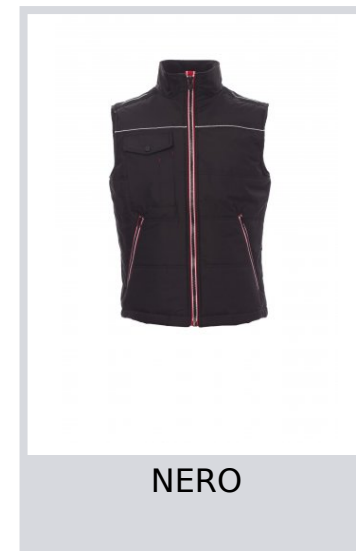

SHUTTLE 2.0

001036-0049

Gilet unisex, zip 8mm a contrasto, in plastica con cursore in metallo, retro sagomato, due ampie tasche esterne con zip, ampia tasca la petto porta Smart-Phone, anello porta badge, piping reflex al petto e sulla schiena. Interno: imbottitura trapuntata e rifinita con fodera ad alta densità, interno colletto in pile, una tasca.

Composizione: 100% POLIESTERE

Aspetto: PONGEE PVC 190T

Peso: 180 GR/MQ

Taglie: S-M-L-XL-XXL-3XL

Imballo: 1/10

MADE IN: MADE IN CHINA

HS CODE: 62113390

Colori